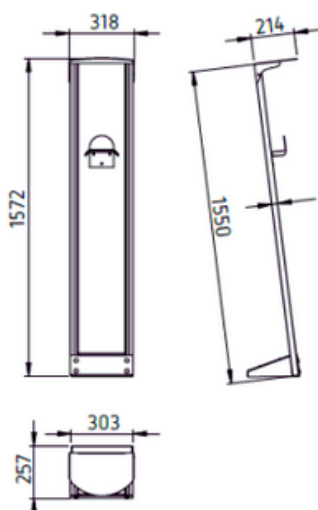

FICHA TECNICA PEDESTAL

El pedestal Universal Simple permite una monoinstalación de su cargador.

ESPECIFICACIONES GENERALES

Dimensiones:	1572x 318 x 257
Peso:	10 kg
Color:	Personalizado
Material principal:	Aluminio/ Acero Inox.
Instalación:	Interior y Exterior
Tipo de fijación:	Anclaje
Cargadores compatibles:	A consultar

El pedestal Universal Doble permite una instalación de dos cargadores, uno en cada lateral del pedestal.

ESPECIFICACIONES GENERALES

Dimensiones:	1537x 400 x 316
Peso:	15 kg
Color:	Personalizado
Material principal:	Aluminio/ Acero Inox.
Instalación:	Interior y Exterior
Tipo de fijación:	Anclaje
Cargadores compatibles:	A consultar