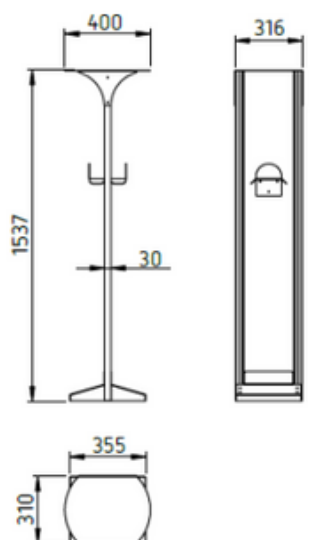

FICHA TECNICA PEDESTAL

El pedestal Universal Simple permite una monoinstalación de su cargador.

ESPECIFICACIONES GENERALES

Dimensiones:	1572x 318 x 257
Peso:	10 kg
Color:	Personalizado
Material principal:	Aluminio/ Acero Inox.
Instalación:	Interior y Exterior
Tipo de fijación:	Anclaje
Cargadores compatibles:	A consultar

El pedestal Universal Doble permite una instalación de dos cargadores, uno en cada lateral del pedestal.

ESPECIFICACIONES GENERALES

Dimensiones:	1537x 400 x 316
Peso:	15 kg
Color:	Personalizado
Material principal:	Aluminio/ Acero Inox.
Instalación:	Interior y Exterior
Tipo de fijación:	Anclaje
Cargadores compatibles:	A consultar